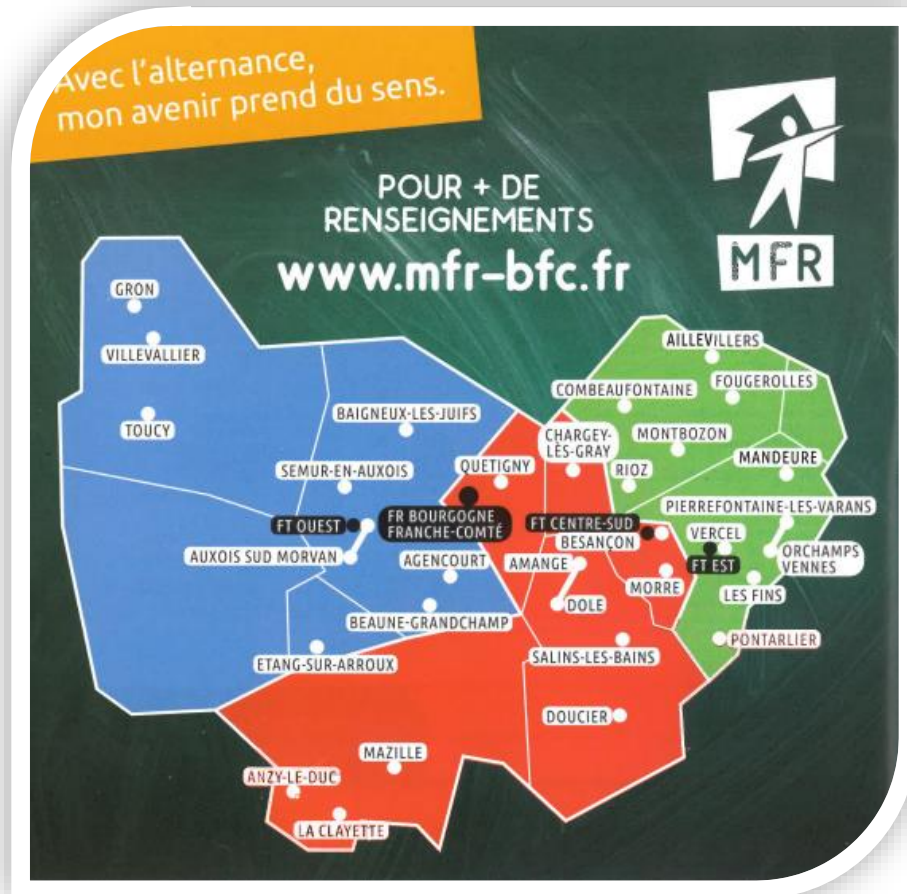

Présentation du réseau régional Bourgogne Franche Comté

MFR

CULTIVONS LES RÉUSSITES

Formation par alternance

BOURGOGNE FRANCHE COMTÉ

Le réseau des Maisons Familiales en Bourgogne-Franche-Comté

1. **33 associations** : 29 Etablissements – 3 Fédérations Territoriales – 1 Fédération Régionale
2. 4 000 adhérents dont 485 administrateurs
   - 7 000 jeunes et adultes en formation (3 100 scolaires Minagri, 1 300 apprentis, 100 Prépa-apprentissage, 2 500 adultes)
   - 6 500 maîtres de stage et d'apprentissage
   - 930 salariés
   - 16 domaines professionnels
   - 60 qualifications différentes
   - 200 métiers préparés
   - 45 millions de chiffre d'affaire cumulé